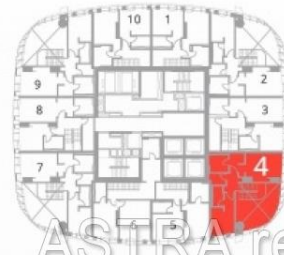

Stan ima tri spavace sobe, tri kupatila i jedan toalet, smesten na 16/25 spratova i sastoji se od ulaza, hodnika, velike dnevne sobe sa trpezarijom, kuhinje, tri spava?e sobe od kojih je jedna MASTER, tri kupatila od kojih je jedno MASTER i jednog toaleta, vešernice i tehni?ke sobe.

ID 6524 (BW ID 1604)

BEZ PROVIZIJE KUPCA! ZA VISE INFORMACIJA I BESPLATNU PREZENTACIJU kontaktirajte 063 224 291

Nivo XVI Plan  
Level XVI Plan

	DIMENZIJE DIMENSIONS
Površina Stana - Nivo 16 Apartment Area - Level 16	83.81m <sup>2</sup>
Površina Stana - Nivo 17 Apartment Area - Level 17	72.66m <sup>2</sup>
Površina Terase Terrace Area	-
Ukupna Površina Total Area	156.47m <sup>2</sup>

Nivo XVII Plan  
Level XVII Plan

	DIMENZIJE DIMENSIONS
Površina Stana - Nivo 16 Apartment Area - Level 16	83.81m <sup>2</sup>
Površina Stana - Nivo 17 Apartment Area - Level 17	72.66m <sup>2</sup>
Površina Terase Terrace Area	-
<b>Ukupna Površina Total Area</b>	<b>156.47m<sup>2</sup></b>