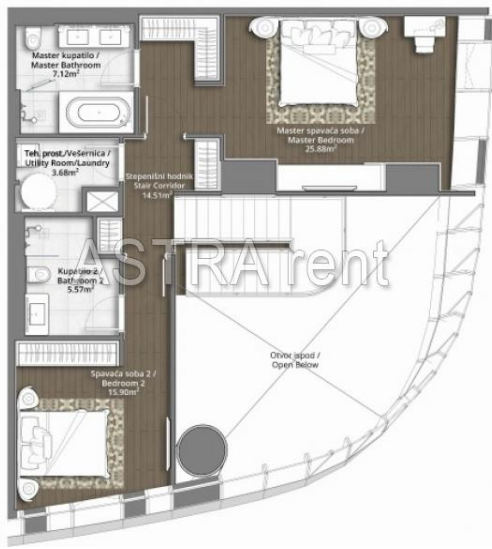

ASTRA rent

Usluga	Prodaja	Lift	Da
Opština	Savski venac	Garaža / Parking	Da / Ne
Lokacija	Beograd na vodi	Terasa	Ne
Tip nekretnine	4.0 soban	KTV - Internet	Ne
Nameštenost	Polunamešten	Sprat / Ukupno	16 / 25
Kvadratura	156 m <sup>2</sup>	Tip objekta	Novogradnja
Grejanje	CG	Stanje nekretnine	Lux
#ID oglasa	<b>6524</b>	Cena	<b>1292888 €</b>

Stan ima tri spavace sobe, tri kupatila i jedan toalet, smesten na 16/25 spratova i sastoji se od ulaza, hodnika, velike dnevne sobe sa trpezarijom, kuhinje, tri spava?e sobe od kojih je jedna MASTER, tri kupatila od kojih je jedno MASTER i jednog toaleta, vešernice i tehni?ke sobe.

ID 6524 (BW ID 1604)

BEZ PROVIZIJE KUPCA! ZA VISE INFORMACIJA I BESPLATNU PREZENTACIJU kontaktirajte 063 224 291

Nivo XVI Plan  
Level XVI Plan

	DIMENZIJE DIMENSIONS
Površina Stana - Nivo 16 Apartment Area - Level 16	83.81m <sup>2</sup>
Površina Stana - Nivo 17 Apartment Area - Level 17	72.66m <sup>2</sup>
Površina Terase Terrace Area	-
Ukupna Površina Total Area	156.47m <sup>2</sup>

Nivo XVII Plan  
Level XVII Plan

	DIMENZIJE DIMENSIONS
Površina Stana - Nivo 16 Apartment Area - Level 16	83.81m <sup>2</sup>
Površina Stana - Nivo 17 Apartment Area - Level 17	72.66m <sup>2</sup>
Površina Terase Terrace Area	-
<b>Ukupna Površina Total Area</b>	<b>156.47m<sup>2</sup></b>